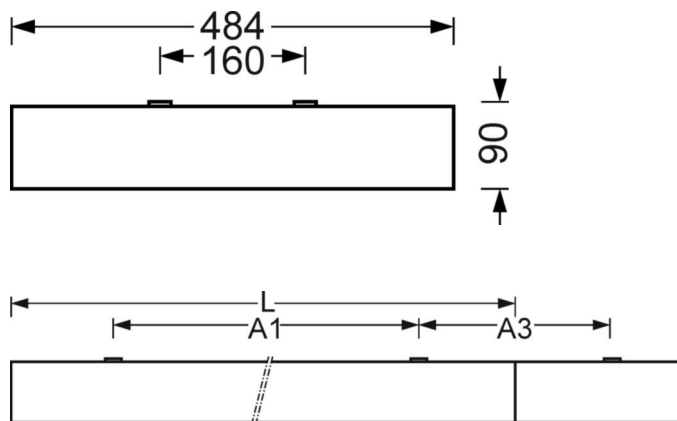

DEEP-LINK

<https://www.regiolux.de/ru/article/68130024100>

Ссылка	LED 9700lm 840
ηLB	100 %
Φ ↓↑	100 % / 0 %
UGR поп./вдоль дисплей	17.8 / 18.1
	65° < 3000cd/m ²

Механика

цвет корпуса	белый стандартный для электротехники RAL 9016
размеры (LxWxH/DxH)	1548mm x 484mm x 90mm
вес (нетто)	20.26kg
Cable entry KE (X/Y)	0mm/70mm
Вид монтажа	Потолочная одиночная установка, Монтаж потолочных магистралей, установка отдельных светильников на подвесе, маятниково-подвесные световые полосы, сборка несущих шин
монтажный поворотный угол	макс. 15° продольная ось/накладная установка; поперечная ось /установка с принадлежностями - уголок, цепочка макс. 51° и поперечная ось/установка с принадлежностями на шинопроводе макс. 40°

размеры

L	1548 mm	Длина
B	484 mm	Ширина
H	90 mm	Высота
A1	1300 mm	Расстояние между точками крепежа при одиночной установке
A3	248 mm	Расстояние между точками крепежа между светильниками в световой п
A4	160 mm	Расстояние между точками крепежа (ширина)
X	0 mm	Расстояние от ввода проводов до середины светильника по оси X (вдо
Y	70 mm	Расстояние от ввода проводов до середины светильника по оси Y (поп