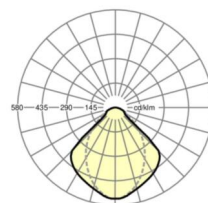

параметры

номер заказа	68130024100
код EAN	4020863281466
номер таможенного тарифа	94051190
Знак прохождения контроля	IP 20, класс защиты I, для рабочих мест за дисплеем 65°<3000, F, Стойкость к ударам теннисных мячей, Стойкость к ударам мячей, Indoor, CE
Степень ударопрочности IK	IK03
Температура окружения	ta 25°C
Гарантийный срок	5 лет
Государственные программы поддержки	BEG - государственные субсидии для энергосберегающих зданий (действительна только для Германии)

электротехника

Балласт	Электронный драйвер (1 штука)
Мощность системы	76W
сетевое напряжение	230V/50Hz
автоматический предохранитель (пусковой ток)	13 штук/B10, 22 штук/B16, 22 штук/C10, 37 штук/C16
класс энергосбережения/Источник света	B

Оптика

Оснастка	LED, цветопередача/оттенок света CRI ≥ 80 / 4000K
Допуск для координаты цветности (MacAdam)	3SDCM
Фотобиологическая безопасность (светильник)	RG1
Номинальный световой поток	9719lm
Срок службы LED	50000h L80/B10 (Tq 25°C)
светоотдача светильников	128lm/W
Угол излучения	95°
UGR поп./вдоль	17.8 / 18.1

DEEP-LINK

<https://www.regiolux.de/ru/article/68130024100>